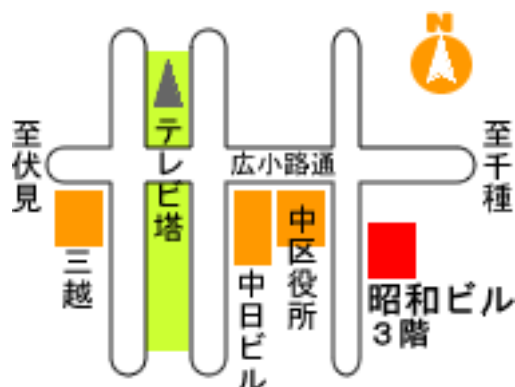

◇地下鉄東山線・名城線
「栄」駅12番出口から徒歩3分

* お問い合わせ先 * NPO法人 何でも相談'きいてネット

・栄事務所・
〒460-0008 名古屋市中区栄4-3-26 昭和ビル3階MBCO内
TEL 052-228-0681 (受付・無江) / FAX 052-228-0670
Email kiitenet@yahoo.co.jp

運行管理者試験対策講座申込書

FAX 052-228-0670